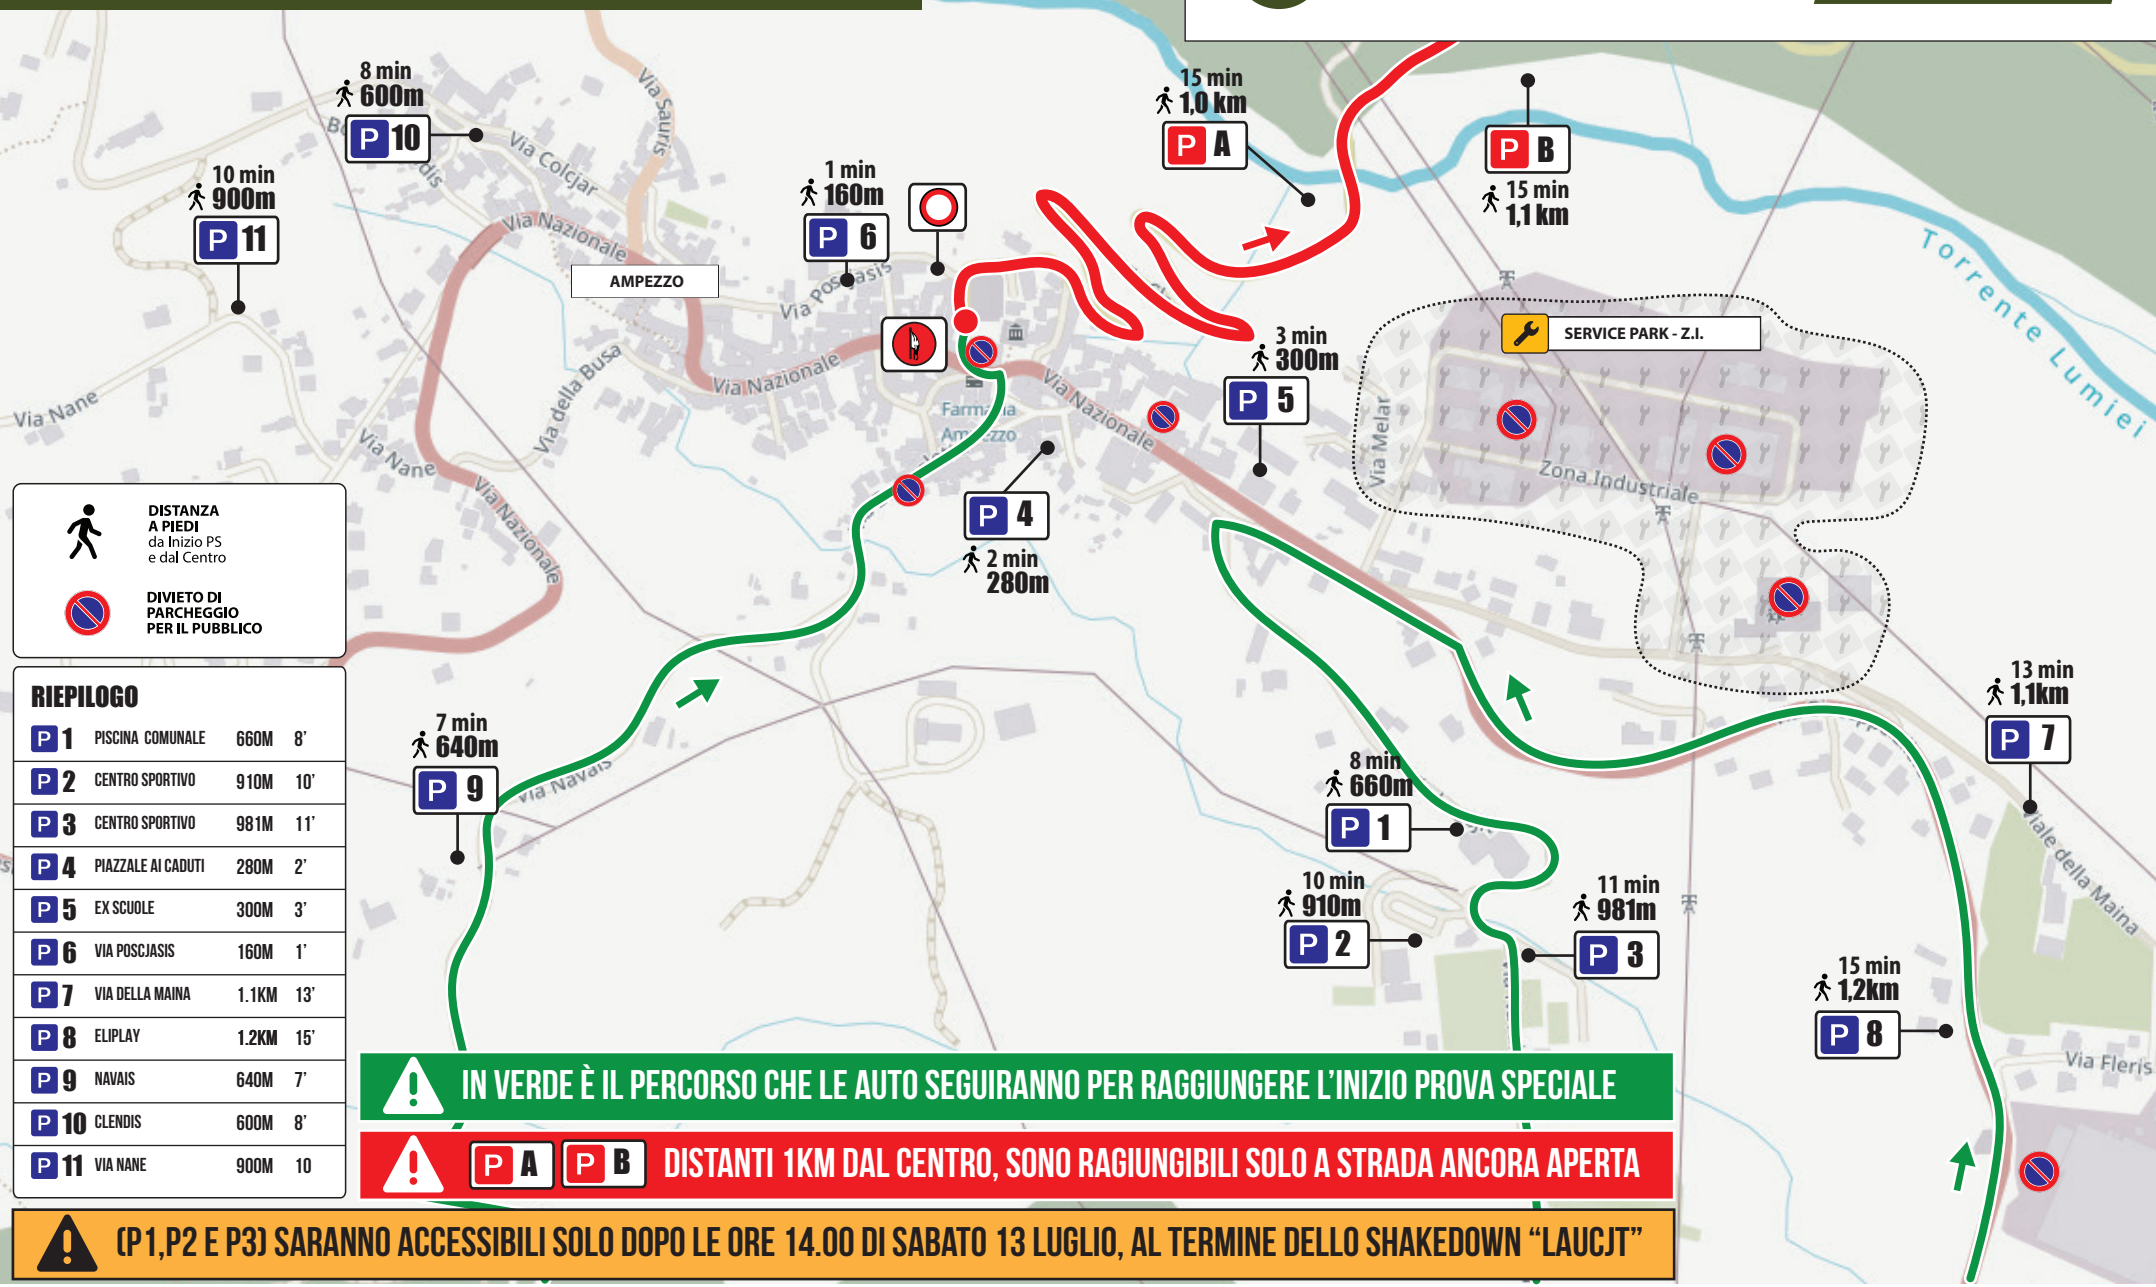

## 2-4 VOLTOIS

## KM 02.20

DISTANZA A PIEDI da Inizio PS e dal Centro

DIVIETO DI PARCHEGGIO PER IL PUBBLICO

### RIEPILOGO

P 1	PISCINA COMUNALE	660M	8'
P 2	CENTRO SPORTIVO	910M	10'
P 3	CENTRO SPORTIVO	981M	11'
P 4	PIAZZALE AI CADUTI	280M	2'
P 5	EX SCUOLE	300M	3'
P 6	VIA POSCJASIS	160M	1'
P 7	VIA DELLA MAINA	1.1KM	13'
P 8	ELIPLAY	1.2KM	15'
P 9	NAVAIS	640M	7'
P 10	CLENDIS	600M	8'
P 11	VIA NANE	900M	10'

**IN VERDE È IL PERCORSO CHE LE AUTO SEGUIRANNO PER RAGGIUNGERE L'INIZIO PROVA SPECIALE**

**DISTANTI 1KM DAL CENTRO, SONO RAGGIUNGIBILI SOLO A STRADA ANCORA APERTA**

**(P1,P2 E P3) SARANNO ACCESSIBILI SOLO DOPO LE ORE 14.00 DI SABATO 13 LUGLIO, AL TERMINE DELLO SHAKEDOWN "LAUCJT"**