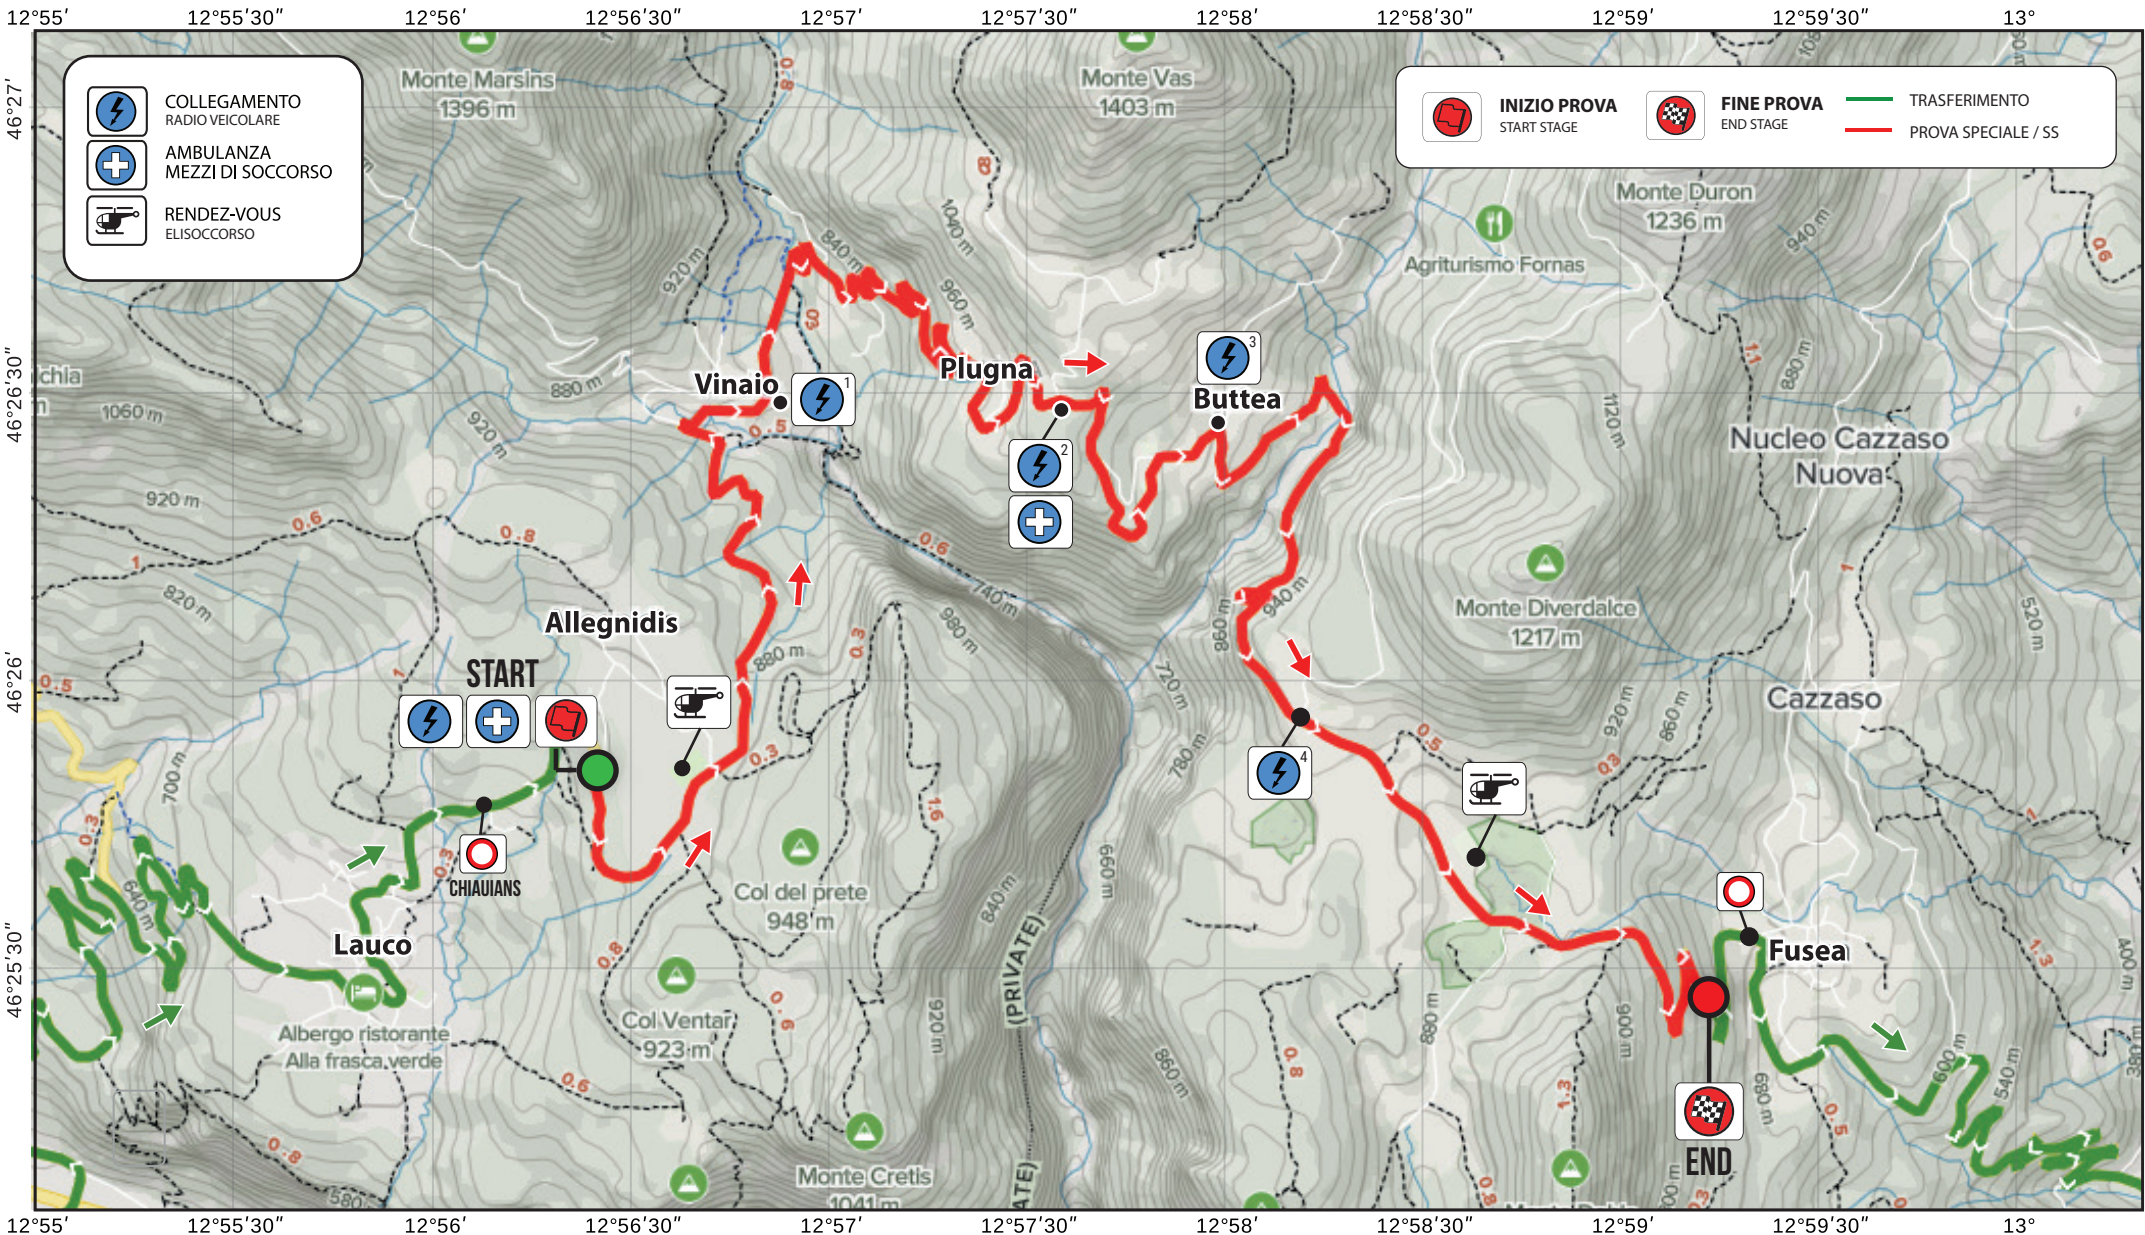

2-5 VAL DI LAUCO

11.42 KM

MIN	ALTEZZA MIN	752 S.L.M.
MAX	ALTEZZA MAX	1031 S.L.M.

- COLLEGAMENTO RADIO VEICOLARE
- AMBULANZA MEZZI DI SOCCORSO
- RENDEZ-VOUS ELISOCORSO

- INIZIO PROVA START STAGE
- FINE PROVA END STAGE
- TRASFERIMENTO
- PROVA SPECIALE / SS