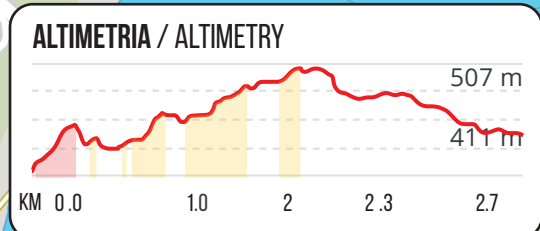

Cartina / Mappa

SD **SOCCHIEVE** **02.77 KM**

DAY 1 | Sabato, 2 Luglio 2022

Viaso

500 m

500 m

400 m

Variante di Socchieve

SS52

SS52

SP12

SS52

Nonta

START

Socchieve

- COLLEGAMENTO**
RADIO VEICOLARE
- AMBULANZA**
MEZZI DI SOCCORSO
- RENDEZ-VOUS**
RADIO VEICOLARE
- CHIUSURA STRADA**
ZONA ACCESSO LIMITATO
- SENSO DI MARCIA**

- INIZIO PROVA**
START STAGE
- FINE PROVA**
END STAGE
- TRASFERIMENTO**
- PROVA SPECIALE / SS**